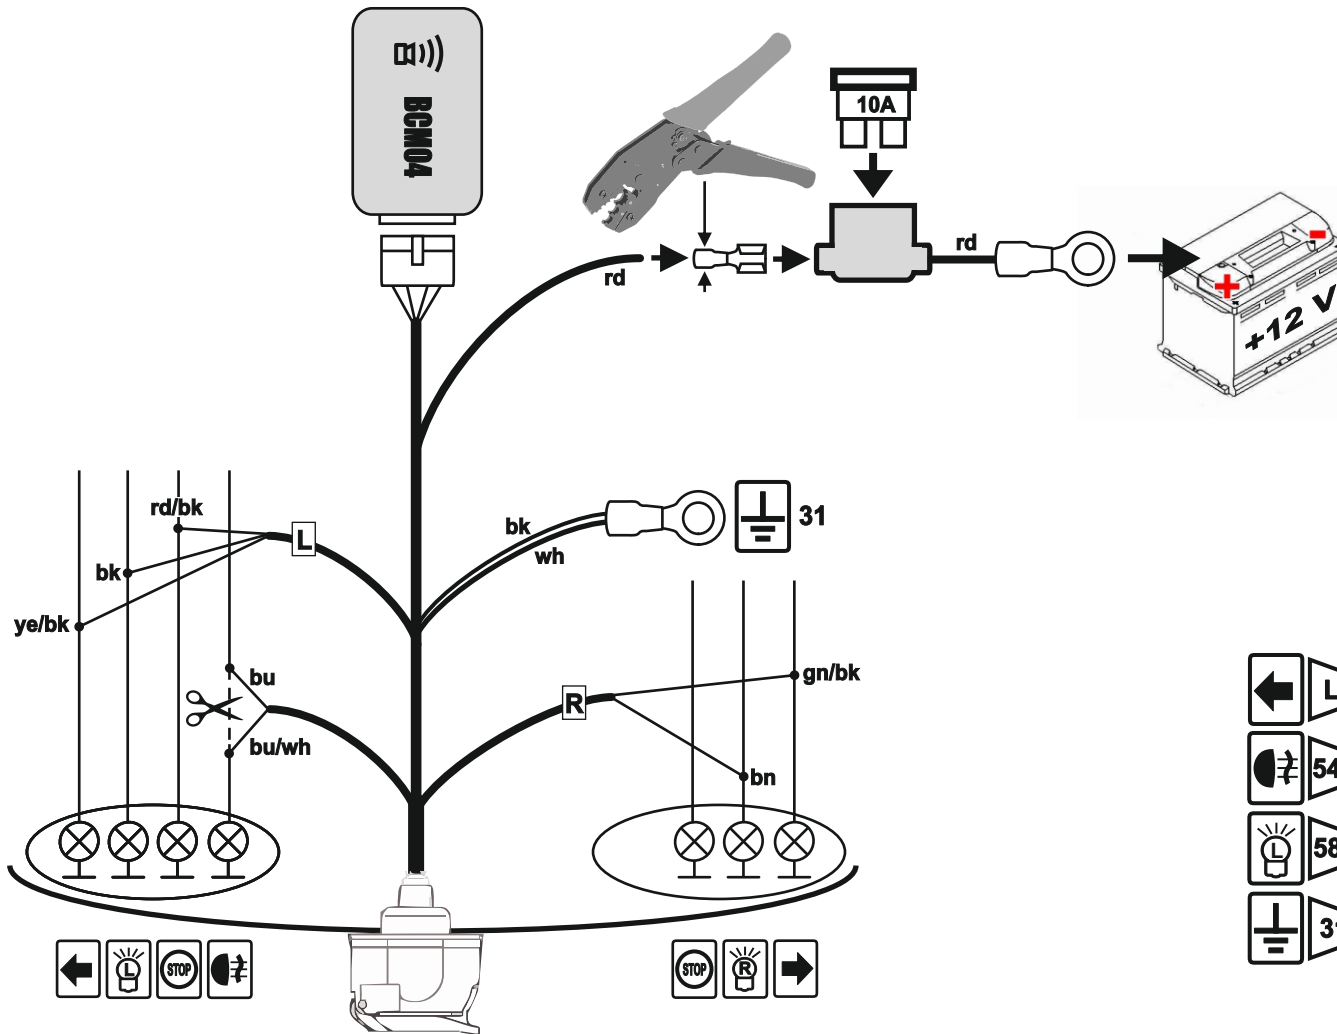

BCM04-G7-KIT

max. 

1/L	10W + 21W
4/R	10W + 21W
5/58R	3 x 5W
7/58L	3 x 5W
6/54	3 x 21W
2/54G	21W

	bk	wh	bn	gn	rd	ye	bu	or
DE	schwarz	weiß	braun	grün	rot	gelb	blau	orange
CZ	černo	bílá	hnědá	zelená	červená	žlutá	modrý	oranžový
SK	čierny	biely	hnedý	zelený	červený	žltý	modrý	oranžový
RO	negru	alb	maro	verde	roșu	galben	albastru	portocaliu
GB	black	white	brown	green	red	yellow	blue	orange
PL	czarny	biały	brązowy	zielony	czerwony	żółty	niebieski	pomarańczowy
UA	чорний	білий	коричневий	зелений	червоний	жовтий	синій	помаранчевий