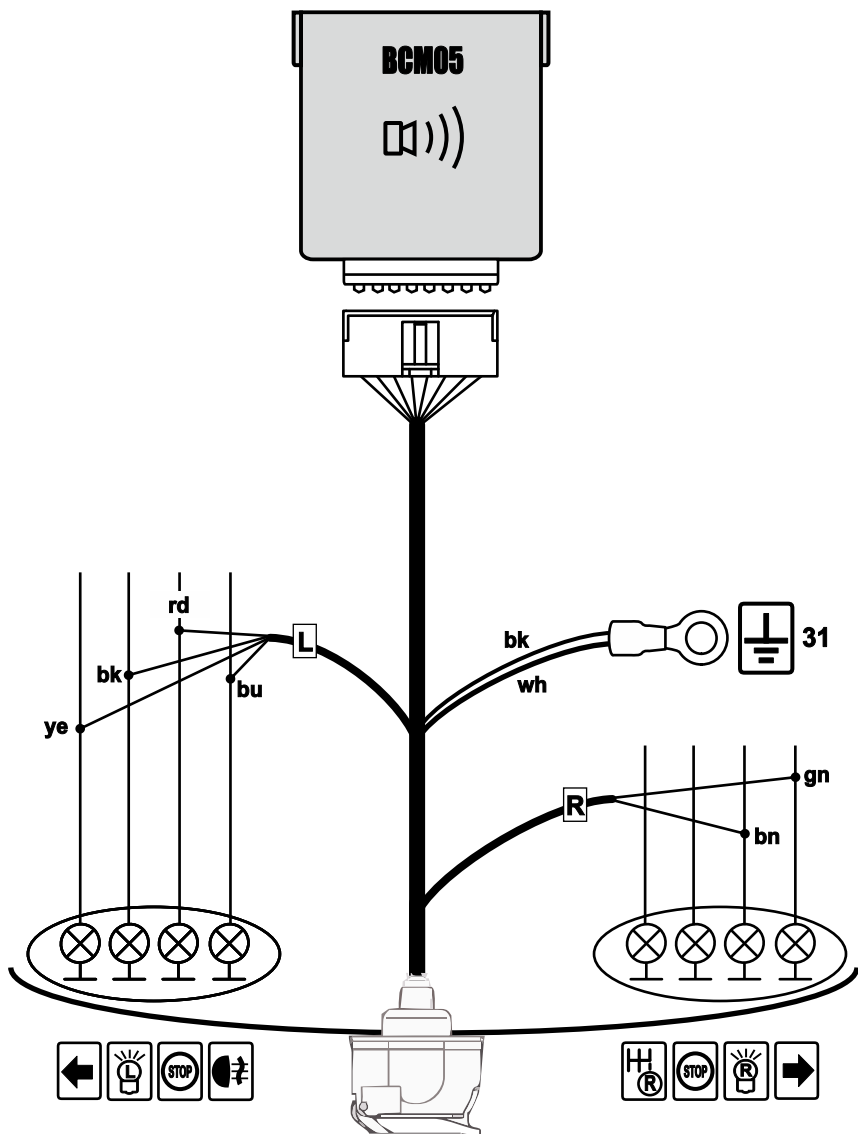

BCM05-G7-KIT

max.	
1/L	10W + 21W
4/R	10W + 21W
5/58R	3 x 5W
7/58L	3 x 5W
6/54	3 x 21W
2/54G	21W
8/REV	21W

	bk	wh	bn	gn	rd	ye	bu	or
DE	schwarz	weiß	braun	grün	rot	gelb	blau	orange
CZ	černo	bílá	hnědá	zelená	červená	žlutá	modrý	oranžový
SK	čierny	biely	hnedý	zelený	červený	žltý	modrý	oranžový
RO	negru	alb	maro	verde	roșu	galben	albastru	portocaliu
GB	black	white	brown	green	red	yellow	blue	orange
PL	czarny	biały	brązowy	zielony	czerwony	żółty	niebieski	pomarańczowy
UA	чорний	білий	коричневий	зелений	червоний	жовтий	синій	помаранчевий