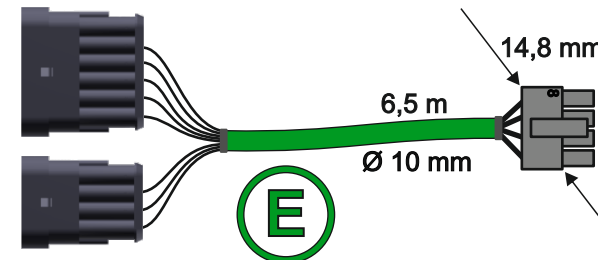

462040
dławnica schodkowa 21 mm

LED-RGY-300-R09-CLR-01
3-kolorowa dioda sygnalizacyjna

(H) OPCJA

3 m

10 mm

(K)

Bezpiecznik 10 A

WH3-SPR-010-1T2-CLR-01
Wewnętrzny rozgałęziacz gniazd haka

(L)

10 cm

10 cm

LMP-EXT-150-P2P-P10-LFT-02-STD
przedłużacz lewej lampy
z wyprowadzonymi sygnałami P2P

(I)

1,5 m

0,6 m

WH3-INP-G08-650-P2P-P10-01
wiązka sygnałów wejściowych P2P

(E)

6,5 m
Ø 10 mm

14,8 mm