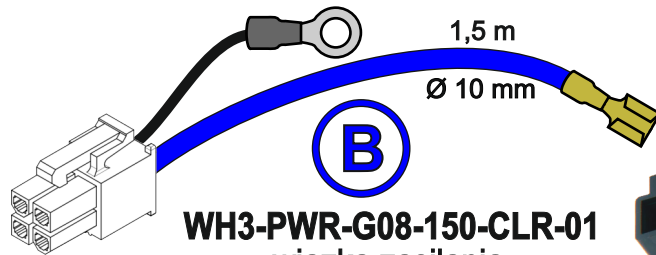

| max. | |
|-------|-----------|
| 1/L | 10W + 21W |
| 4/R | 10W + 21W |
| 5/58R | 3 x 5W |
| 7/58L | 3 x 5W |
| 6/54 | 3 x 21W |
| 2/54G | 21W |
| 8/REV | 21W |

WH3Q-G8G8-L5-P2P-150-IVECO-PDC

| | |
|---------------------|-----------|
| Typ zabudowy: | LAWETA |
| Miejsce montażu: | KABINA-5 |
| Wersja okablowania: | IVECO-PDC |

WH3Q-S
moduł sterujący

(A)

WH3-PWR-G08-150-CLR-01
wiązka zasilania

(B)

WH3-OUT-G08-300-G08-P13-01
wiązka przedniego gniazda haka

(D2)

BAT-FSE-015-G08-CLR-01
wiązka bezpiecznika

(C)

(L)

10 cm

10 cm

LMP-EXT-150-P2P-P10-LFT-02-STD
przedłużacz lewej lampy
z wyprowadzonymi sygnałami P2P

(I)

1,5 m

0,6 m

WH3-INP-G08-650-P2P-P10-01
wiązka sygnałów wejściowych P2P

(E)

6,5 m
Ø 10 mm

14,8 mm