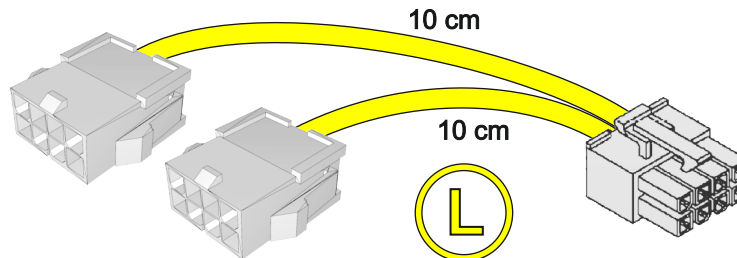

WH3-OUT-G08-850-P14-01
wiązka tylnego gniazda haka

(D1)

2 x (F)

G13
gniazdo haka z uszczelką

(J)

LMP-EXT-150-P2P-P10-RGT-02-STD
przedłużacz prawej lampy
z wyprowadzonymi sygnałami P2P

2,0 m

3 x (G)

462040
dławnica schodkowa 21 mm

LED-RGY-300-R09-CLR-01
3-kolorowa dioda sygnalizacyjna

(H) OPCJA

3 m

10 mm

(K)

Bezpiecznik 10 A

WH3-SPR-010-1T2-CLR-01
Wewnętrzny rozgałęziacz gniazd haka

(L)

10 cm

10 cm

LMP-EXT-150-P2P-P10-LFT-02-STD
przedłużacz lewej lampy
z wyprowadzonymi sygnałami P2P

(I)

1,5 m

0,6 m

WH3-INP-G08-650-P2P-P10-01
wiązka sygnałów wejściowych P2P