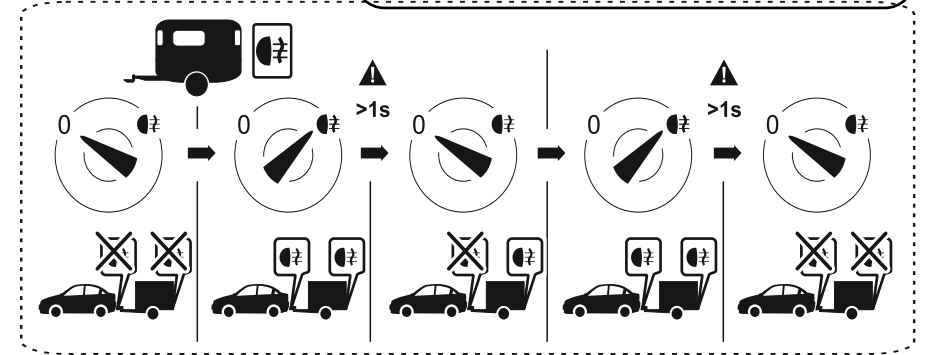

| max. | |
|-------|-----------|
| 1/L | 10W + 21W |
| 4/R | 10W + 21W |
| 5/58R | 3 x 5W |
| 7/58L | 3 x 5W |
| 6/54 | 3 x 21W |
| 2/54G | 21W |
| 8/REV | 21W |

WH3Q-G8G8-L5-P2P-150-IVECO-PDC

| | |
|---------------------|-----------|
| Typ zabudowy: | LAWETA |
| Miejsce montażu: | KABINA-5 |
| Wersja okablowania: | IVECO-PDC |