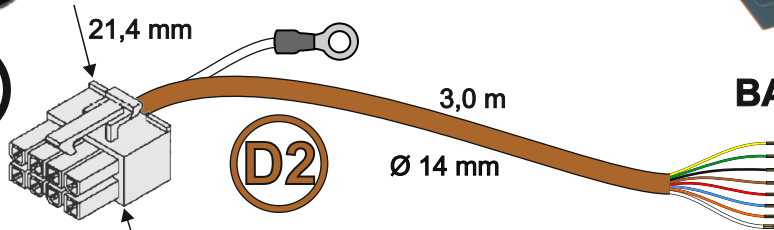

| max. | |
|-------|-----------|
| 1/L | 10W + 21W |
| 4/R | 10W + 21W |
| 5/58R | 3 x 5W |
| 7/58L | 3 x 5W |
| 6/54 | 3 x 21W |
| 2/54G | 21W |
| 8/REV | 21W |

WH3Q-G8G8-L5-P2P-150-IVECO-PDC

| | |
|---------------------|-----------|
| Typ zabudowy: | LAWETA |
| Miejsce montażu: | KABINA-5 |
| Wersja okablowania: | IVECO-PDC |

WH3Q-S
moduł sterujący

(A)

WH3-PWR-G08-150-CLR-01
wiązka zasilania

(B)

WH3-OUT-G08-300-G08-P13-01
wiązka przedniego gniazda haka

(D2)

BAT-FSE-015-G08-CLR-01
wiązka bezpiecznika

(C)

(L)

10 cm

10 cm

LMP-EXT-150-P2P-P10-LFT-02-STD
przedłużacz lewej lampy
z wyprowadzonymi sygnałami P2P

(I)

1,5 m

0,6 m

WH3-INP-G08-650-P2P-P10-01
wiązka sygnałów wejściowych P2P

(E)

6,5 m
Ø 10 mm

14,8 mm