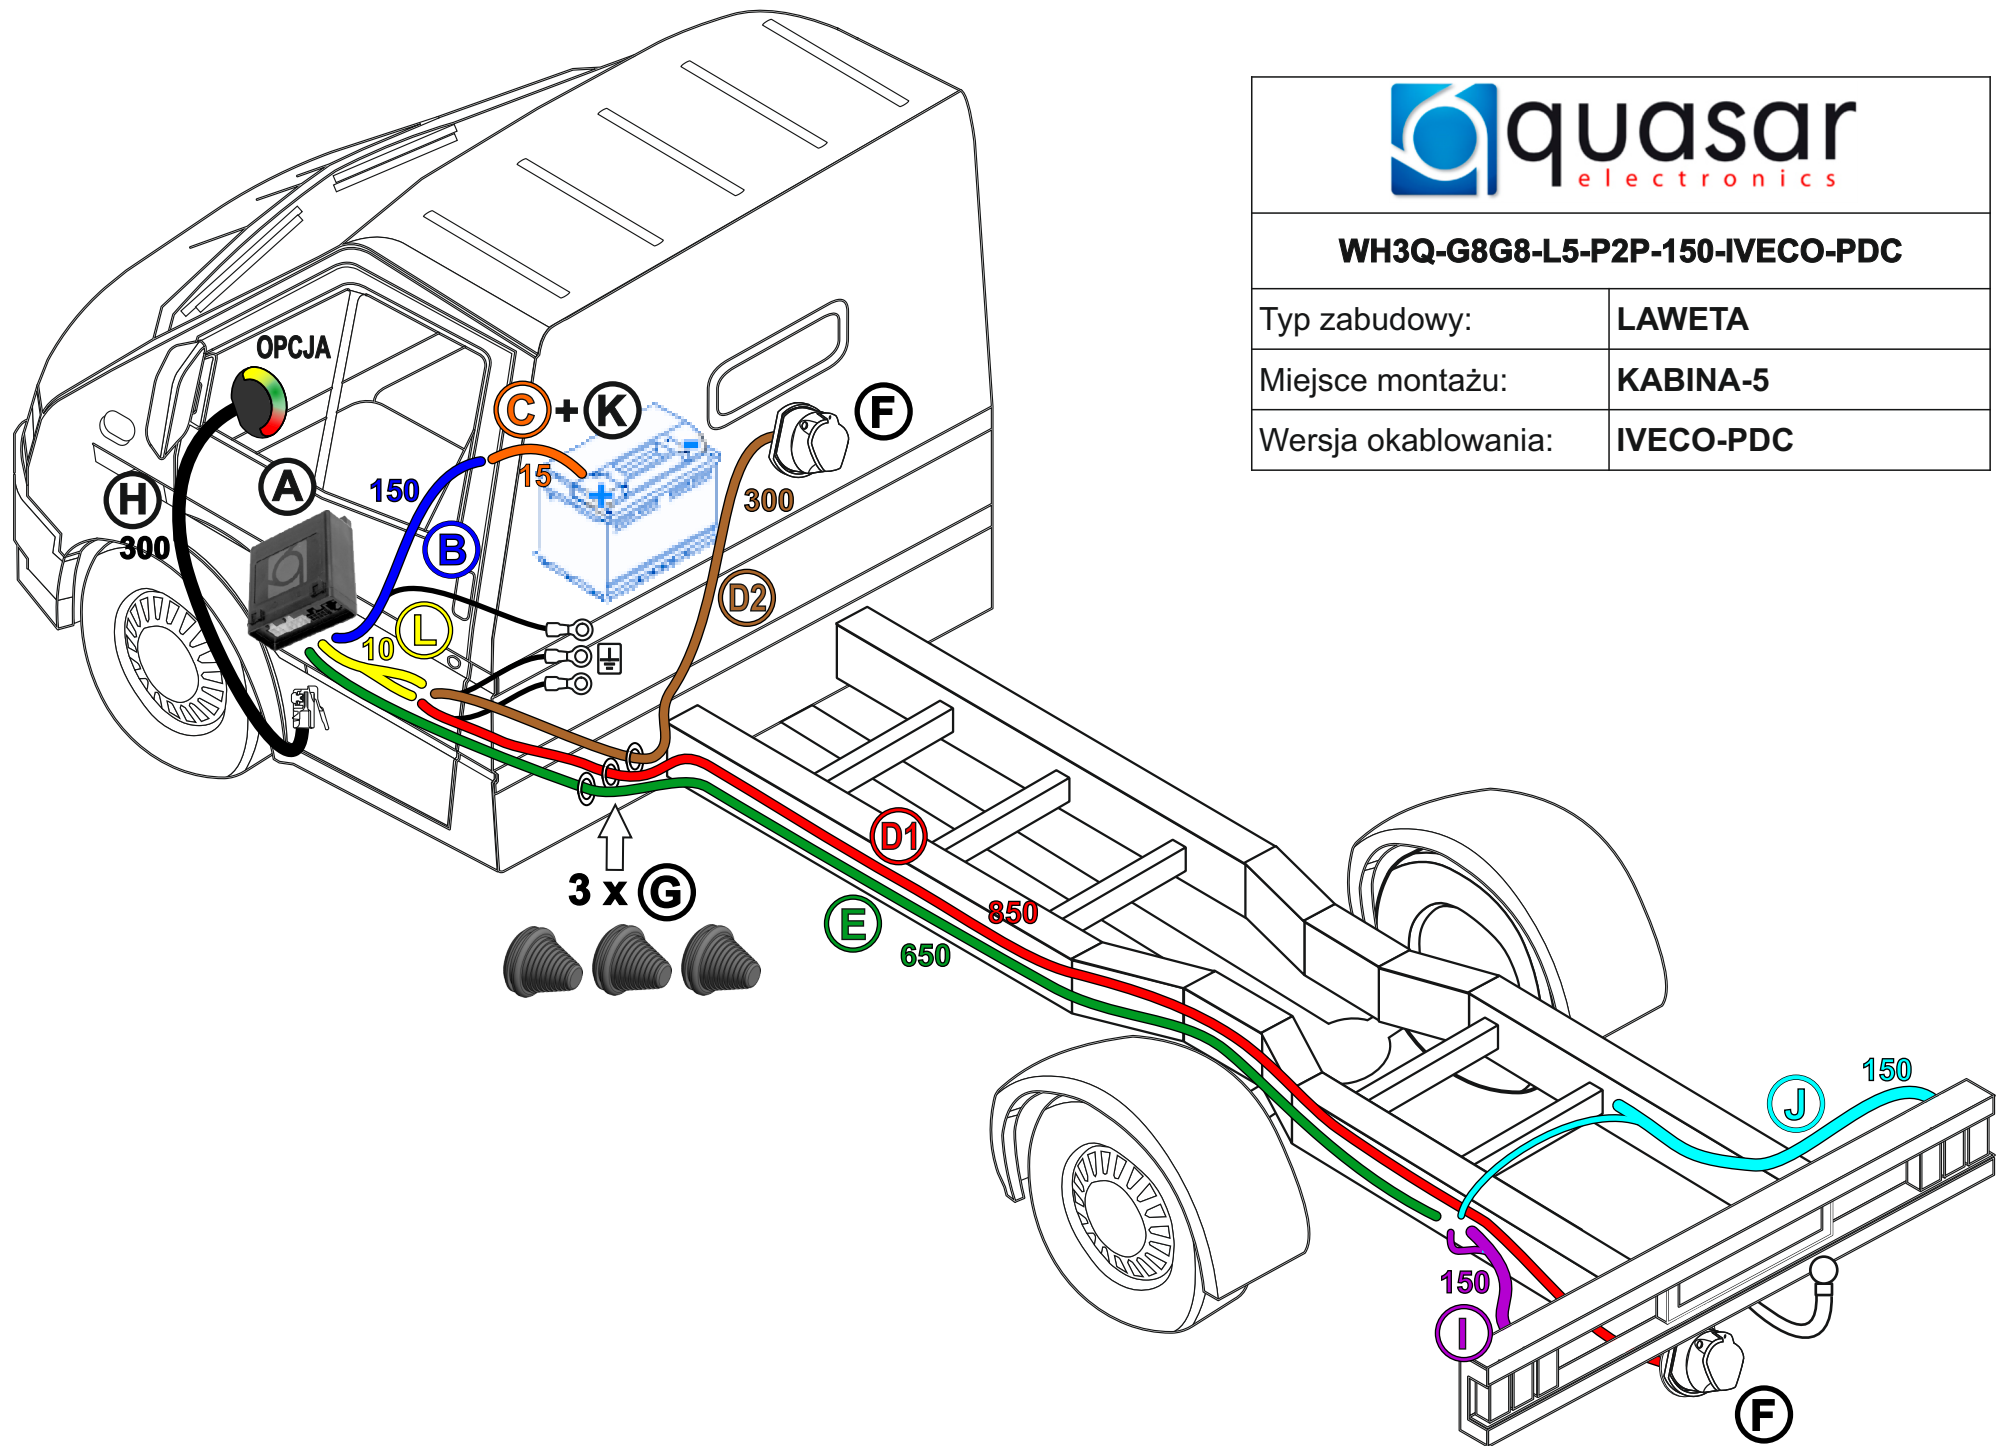

| max. | |
|-------|-----------|
| 1/L | 10W + 21W |
| 4/R | 10W + 21W |
| 5/58R | 3 x 5W |
| 7/58L | 3 x 5W |
| 6/54 | 3 x 21W |
| 2/54G | 21W |
| 8/REV | 21W |

WH3Q-G8G8-L5-P2P-150-IVECO-PDC

| | |
|---------------------|-----------|
| Typ zabudowy: | LAWETA |
| Miejsce montażu: | KABINA-5 |
| Wersja okablowania: | IVECO-PDC |

WH3Q-S
moduł sterujący

(A)

WH3-PWR-G08-150-CLR-01
wiązka zasilania

(B)

WH3-OUT-G08-300-G08-P13-01
wiązka przedniego gniazda haka

(D2)

BAT-FSE-015-G08-CLR-01
wiązka bezpiecznika

(C)

(L)

10 cm

10 cm

LMP-EXT-150-P2P-P10-LFT-02-STD
przedłużacz lewej lampy
z wyprowadzonymi sygnałami P2P

(I)

1,5 m

0,6 m

WH3-INP-G08-650-P2P-P10-01
wiązka sygnałów wejściowych P2P

(E)

6,5 m
Ø 10 mm

14,8 mm