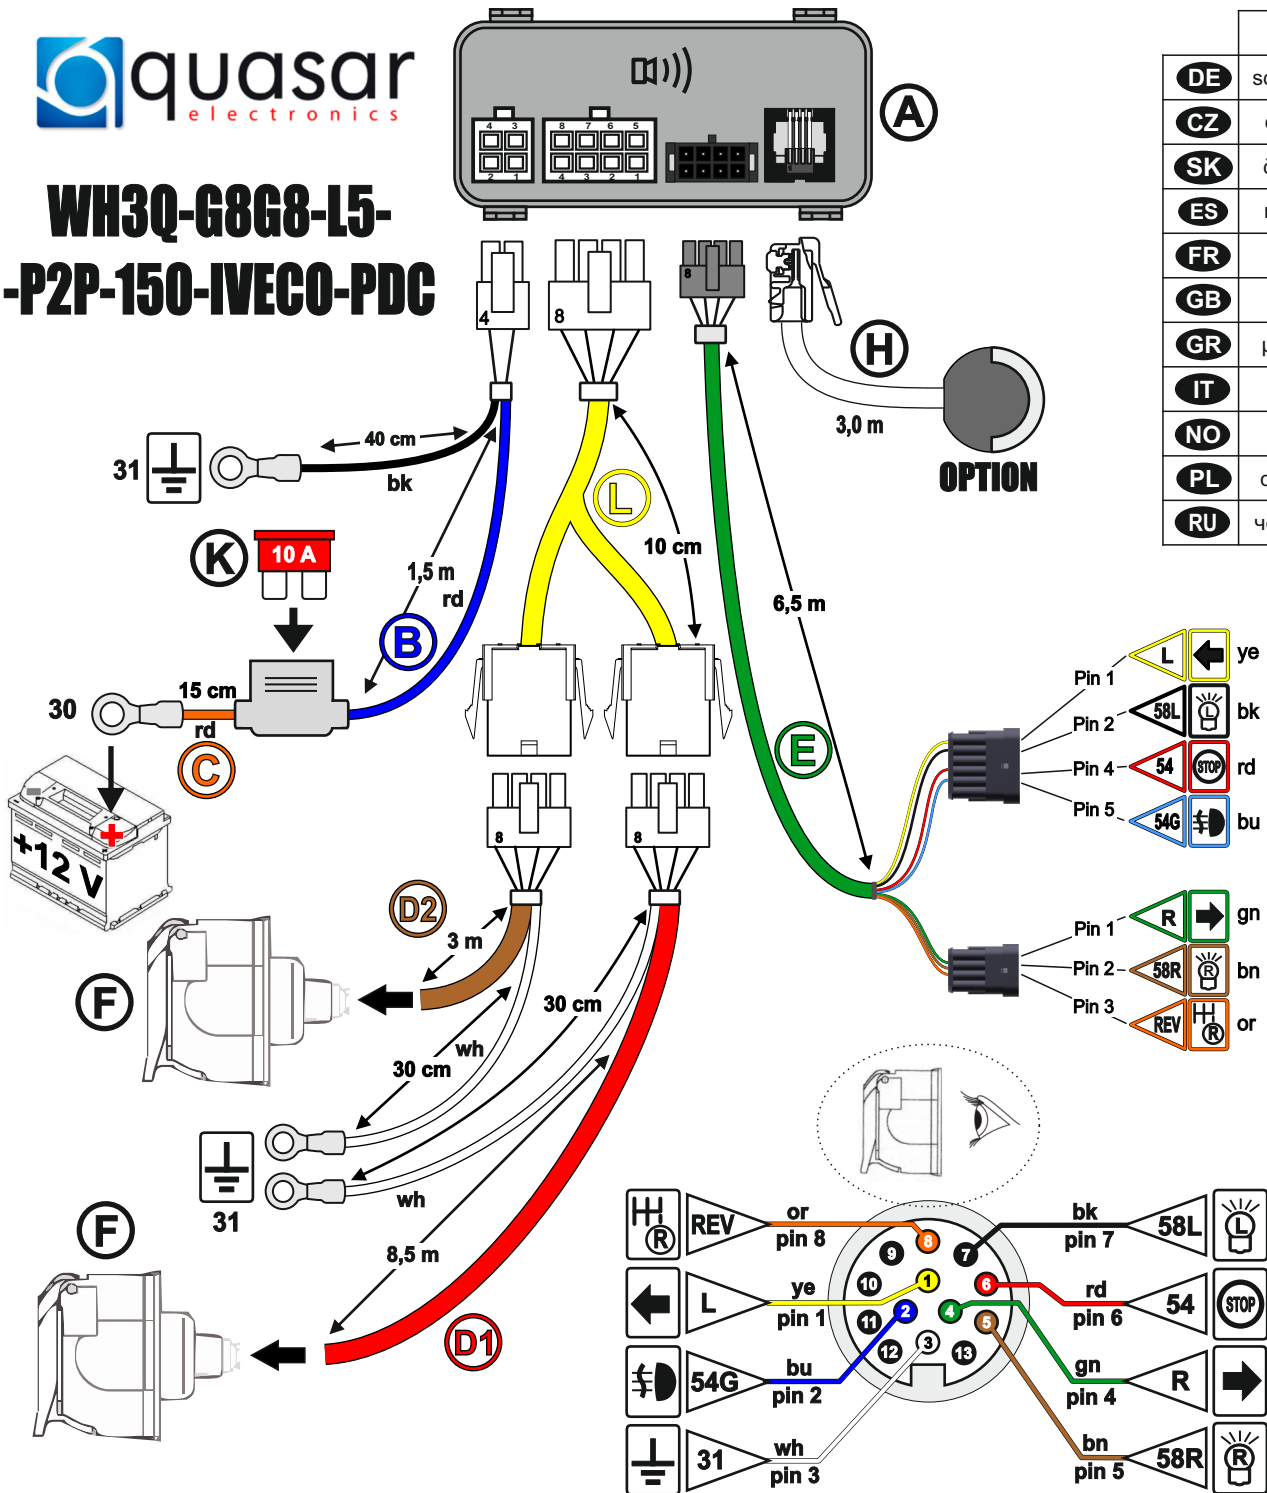

WH3Q-G8G8-L5- -P2P-150-IVECO-PDC

	bk	wh	bn	gn	rd	ye	bu	pk	or
DE	schwarz	weiß	braun	grün	rot	gelb	blau	rosa	orange
CZ	černo	bílá	hnědá	zelená	červená	žlutá	modrý	růžový	oranžový
SK	čierny	biely	hnedý	zelený	červený	žltý	modrý	ružový	oranžový
ES	negro	blanco	marrón	verde	rojo	amarillo	azul	rosa	anaranjado
FR	noir	blanc	marron	vert	rouge	jaune	bleu	rose	orange
GB	black	white	brown	green	red	yellow	blue	pink	orange
GR	μαύρο	λευκό	καφέ	πράσινο	κόκκινο	κίτρινο	μπλε	ροζ	πορτοκαλί
IT	nero	bianco	marrone	verde	rosso	giallo	blu	rosa	arancione
NO	svart	hvit	brun	grønn	rød	gul	blå	rosa	oransje
PL	czarny	biały	brązowy	zielony	czerwony	żółty	niebieski	różowy	pomarańczowy
RU	черный	белый	коричневый	зеленый	красный	желтый	голубой	розовый	оранжевый

max.	
1/L	10W + 21W
4/R	10W + 21W
5/58R	3 x 5W
7/58L	3 x 5W
6/54	3 x 21W
2/54G	21W
8/REV	21W