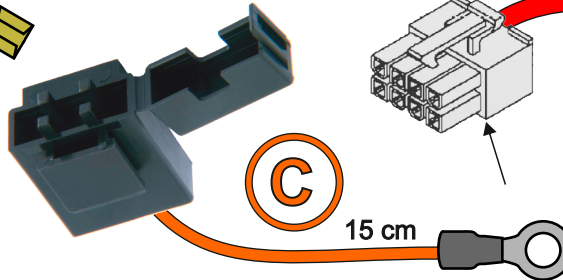

WH3Q-S
moduł sterujący

(A)

WH3-PWR-G08-150-CLR-01
wiązka zasilania

(B)

WH3-OUT-G08-300-G08-P13-01
wiązka przedniego gniazda haka

(D2)

BAT-FSE-015-G08-CLR-01
wiązka bezpiecznika

(C)

WH3-OUT-G08-850-P14-01
wiązka tylnego gniazda haka

(D1)

2 x (F)

G13
gniazdo haka z uszczelką

(J)

LMP-EXT-150-P2P-P10-RGT-02-STD
przedłużacz prawej lampy
z wyprowadzonymi sygnałami P2P

2,0 m

3 x (G)

(L)

10 cm

10 cm

LMP-EXT-150-P2P-P10-LFT-02-STD
przedłużacz lewej lampy
z wyprowadzonymi sygnałami P2P

(I)

1,5 m

0,6 m

WH3-INP-G08-650-P2P-P10-01
wiązka sygnałów wejściowych P2P

(E)

6,5 m
Ø 10 mm

14,8 mm