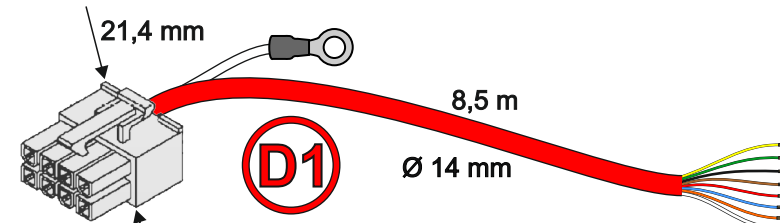

WH3Q-S
moduł sterujący

(A)

WH3-PWR-G08-150-CLR-01
wiązka zasilania

(B)

WH3-OUT-G08-300-G08-P13-01
wiązka przedniego gniazda haka

(D2)

BAT-FSE-015-G08-CLR-01
wiązka bezpiecznika

(C)

WH3-OUT-G08-850-P14-01
wiązka tylnego gniazda haka

(D1)

2 x (F)

G13
gniazdo haka z uszczelką

(J)

LMP-EXT-150-P2P-P10-RGT-02-STD
przedłużacz prawej lampy
z wyprowadzonymi sygnałami P2P

2,0 m

3 x (G)

(L)

10 cm

10 cm

LMP-EXT-150-P2P-P10-LFT-02-STD
przedłużacz lewej lampy
z wyprowadzonymi sygnałami P2P

(I)

1,5 m

0,6 m

WH3-INP-G08-650-P2P-P10-01
wiązka sygnałów wejściowych P2P

(E)

6,5 m
Ø 10 mm

14,8 mm