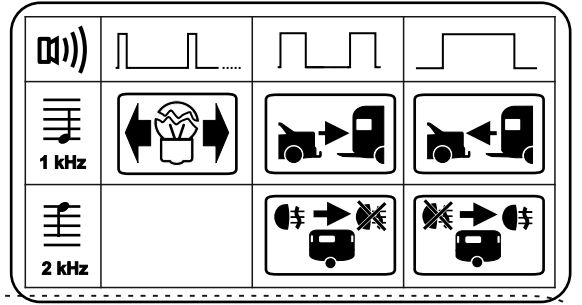

| max. | |
|-------|-----------|
| 1/L | 10W + 21W |
| 4/R | 10W + 21W |
| 5/58R | 3 x 5W |
| 7/58L | 3 x 5W |
| 6/54 | 3 x 21W |
| 2/54G | 21W |
| 8/REV | 21W |

WH3Q-G8G8-L5-P2P-150-IVECO-PDC

| | |
|---------------------|-----------|
| Typ zabudowy: | LAWETA |
| Miejsce montażu: | KABINA-5 |
| Wersja okablowania: | IVECO-PDC |