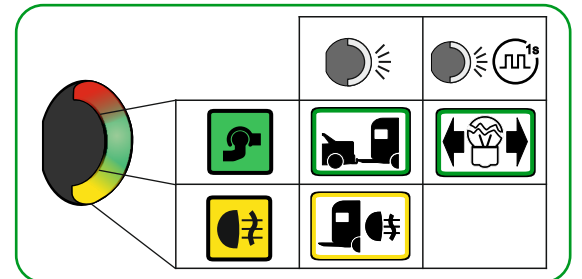

WH3Q-G8G8-L5- -P2P-150-IVECO-PDC

| | bk | wh | bn | gn | rd | ye | bu | pk | or |
|-----------|---------|--------|------------|---------|----------|----------|-----------|---------|--------------|
| DE | schwarz | weiß | braun | grün | rot | gelb | blau | rosa | orange |
| CZ | černo | bílá | hnědá | zelená | červená | žlutá | modrý | růžový | oranžový |
| SK | čierny | biely | hnedý | zelený | červený | žltý | modrý | ružový | oranžový |
| ES | negro | blanco | marrón | verde | rojo | amarillo | azul | rosa | anaranjado |
| FR | noir | blanc | marron | vert | rouge | jaune | bleu | rose | orange |
| GB | black | white | brown | green | red | yellow | blue | pink | orange |
| GR | μαύρο | λευκό | καφέ | πράσινο | κόκκινο | κίτρινο | μπλε | ροζ | πορτοκαλί |
| IT | nero | bianco | marrone | verde | rosso | giallo | blu | rosa | arancione |
| NO | svart | hvit | brun | grønn | rød | gul | blå | rosa | oransje |
| PL | czarny | biały | brązowy | zielony | czerwony | żółty | niebieski | różowy | pomarańczowy |
| RU | черный | белый | коричневый | зеленый | красный | желтый | голубой | розовый | оранжевый |

| max. | |
|-------|-----------|
| 1/L | 10W + 21W |
| 4/R | 10W + 21W |
| 5/58R | 3 x 5W |
| 7/58L | 3 x 5W |
| 6/54 | 3 x 21W |
| 2/54G | 21W |
| 8/REV | 21W |

WH3Q-G8G8-L5-P2P-150-IVECO-PDC

| | |
|---------------------|-----------|
| Typ zabudowy: | LAWETA |
| Miejsce montażu: | KABINA-5 |
| Wersja okablowania: | IVECO-PDC |