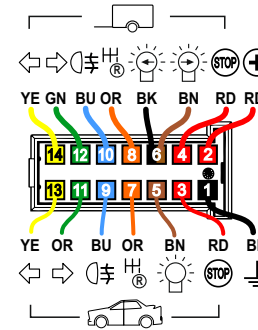

# TEM-2-G8

E20 10R-03 3232

max.	
1/L	10W + 21W
4/R	10W + 21W
5/58R	3 x 5W
7/58L	3 x 5W
6/54	3 x 21W
2/54G	21W
8/REV	21W

Harness 01			
From	Color	To	Function
W1	ye	13	IN-L
W2	bn	5	IN-58L
W3	rd	2	IN-54
W4	bu	9	IN-54G
W5	gn	11	IN-R
W6	or	7	IN-REV

**STEP 1**  
Output connections

**STEP 2**  
Input connections

**STEP 3**  
PWR connections

Harness 01			
From	Color	To	Function
C1			
1	ye	C1.14	OUT-L
2	bu	C1.10	OUT-54G
3	wh	O1	GND
4	gn	C1.12	OUT-R
5	bn	C1.6	OUT-58R
6	rd	C1.4	OUT-54
7	bk	C1.6	OUT-58L
8	or	C1.8	OUT-REV
9	-	-	-
10	-	-	-
11	-	-	-
12	-	-	-
13	-	-	-
14	-	-	-

Harness 01			
From	Color	To	Function
C1			
1	bk	O1	GND
2	rd	K1	+12V
3	rd	W3	IN-54
4	rd	C2.6	OUT-54
5	bn	W2	IN-58
6	bn	C2.5	OUT-58R
7	or	W6	IN-REV
8	or	C2.8	OUT-REV
9	bu	W4	IN-54G
10	bu	C2.2	OUT-54G
11	gn	W5	IN-R
12	gn	C2.4	OUT-R
13	ye	W1	IN-L
14	ye	C2.1	OUT-L

	bk	wh	bn	gn	rd	ye	bu	or
DE	schwarz	weiß	braun	grün	rot	gelb	blau	orange
CZ	černo	bílá	hnědá	zelená	červená	žlutá	modrý	oranžový
SK	čierny	biely	hnedý	zelený	červený	žltý	modrý	oranžový
RO	negru	alb	maro	verde	roșu	galben	albastru	portocaliu
GB	black	white	brown	green	red	yellow	blue	orange
PL	czarny	biały	brązowy	zielony	czerwony	żółty	niebieski	pomarańczowy
UA	чорний	білий	коричневий	зелений	червоний	жовтий	синій	помаранчевий